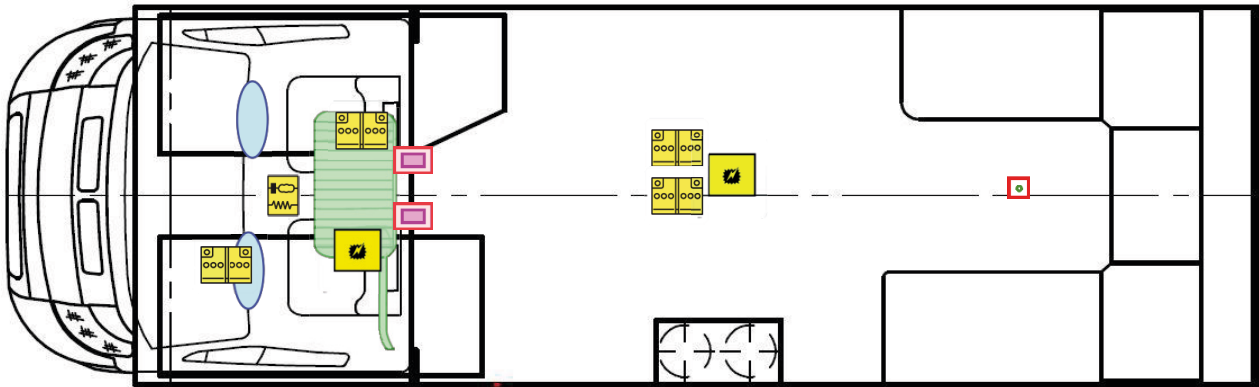

# Rettungskarte

Alpa A 6820-2

 Airbag

 Gasflaschen

 Airbag Steuergerät

 Gasgenerator

 Batterie

 Gurtstraffer

 Gasdruckdämpfer

 Kraftstofftank

 Elektroblock

Bitte diese Rettungskarte gut sichtbar hinter der Sonnenblende auf der Fahrerseite hinterlegen!