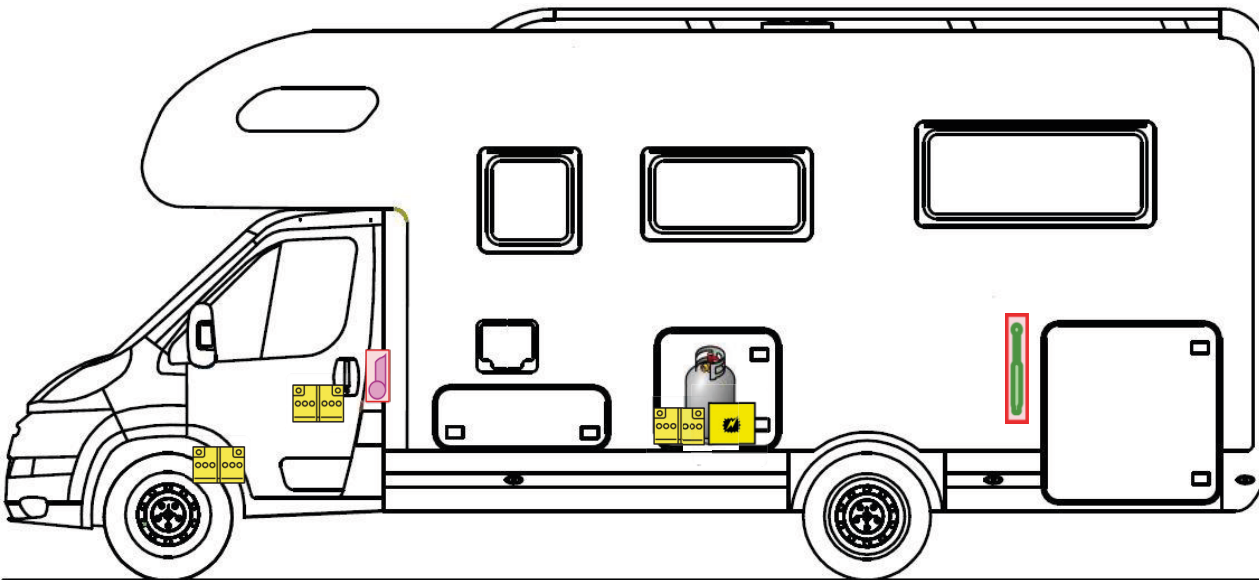

# Rettungskarte

Alpa A 6820-2

 Airbag

 Gasflaschen

 Airbag Steuergerät

 Gasgenerator

 Batterie

 Gurtstraffer

 Gasdruckdämpfer

 Kraftstofftank

 Elektroblock

Bitte diese Rettungskarte gut sichtbar hinter der Sonnenblende auf der Fahrerseite hinterlegen!

# Rettungskarte

Grand Alpa A 7820-2

Airbag

Gasflaschen

Airbag Steuergerät

Gasgenerator

Batterie

Gurtstraffer