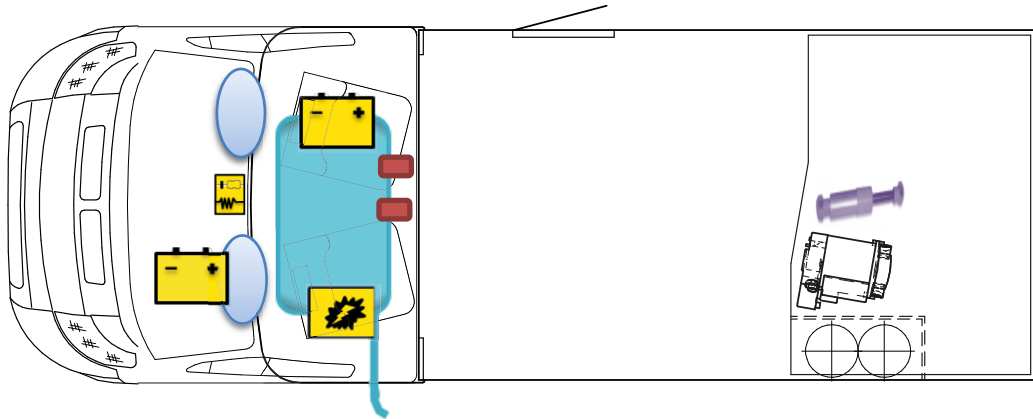

Rettungskarte

V 132 / V 60

Legende

	Airbag		Airbag-Steuergerät		Gurtstraffer
	Batterie		Elektroblock		Kraftstofftank
	Gasflaschen		Gasdruckdämpfer		Heizung

Bitte achten Sie auf eine geeignete Positionierung dieser Rettungskarte in Ihrem Fahrzeug.
(Bspw.: mittels Safetybag an der Frontscheibe)

Rettungskarte

V 337 / V 66

Legende

	Airbag		Airbag-Steuergerät		Gurtstraffer
	Batterie		Elektroblock		Kraftstofftank
	Gasflaschen		Gasdruckdämpfer		Heizung

Bitte achten Sie auf eine geeignete Positionierung dieser Rettungskarte in Ihrem Fahrzeug.
(Bspw.: mittels Safetybag an der Frontschuttscheibe)