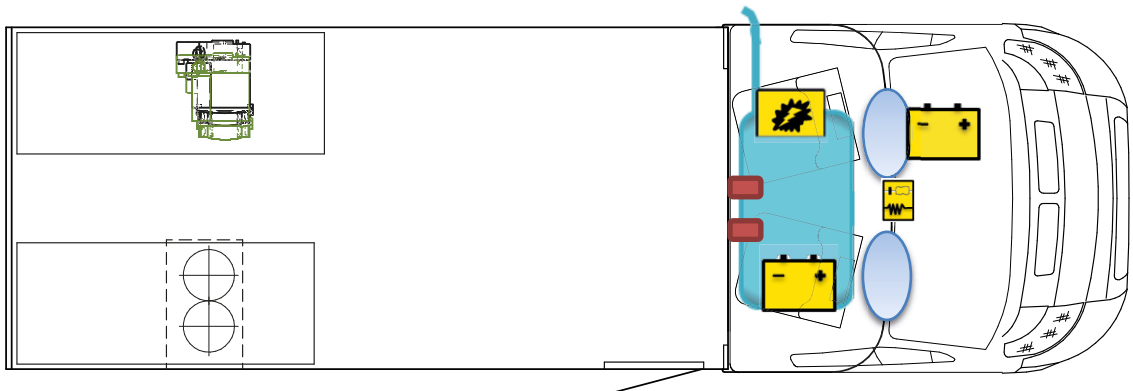

Rettungskarte

V 132 / V 60

Legende

	Airbag		Airbag-Steuergerät		Gurtstraffer
	Batterie		Elektroblock		Kraftstofftank
	Gasflaschen		Gasdruckdämpfer		Heizung

Bitte achten Sie auf eine geeignete Positionierung dieser Rettungskarte in Ihrem Fahrzeug.
(Bspw.: mittels Safetybag an der Frontscheibe)

Rettungskarte

V 337 / V 66

Legende

	Airbag		Airbag-Steuergerät		Gurtstraffer
	Batterie		Elektroblock		Kraftstofftank
	Gasflaschen		Gasdruckdämpfer		Heizung

Bitte achten Sie auf eine geeignete Positionierung dieser Rettungskarte in Ihrem Fahrzeug.
(Bspw.: mittels Safetybag an der Frontschuttscheibe)

Rettungskarte

V 339 / V 69

Legende

	Airbag		Airbag-Steuergerät		Gurtstraffer
	Batterie		Elektroblock		Kraftstofftank
	Gasflaschen		Gasdruckdämpfer		Heizung

**Bitte achten Sie auf eine geeignete Positionierung dieser Rettungskarte in Ihrem Fahrzeug.
(Bspw.: mittels Safetybag an der Frontscheibe)**